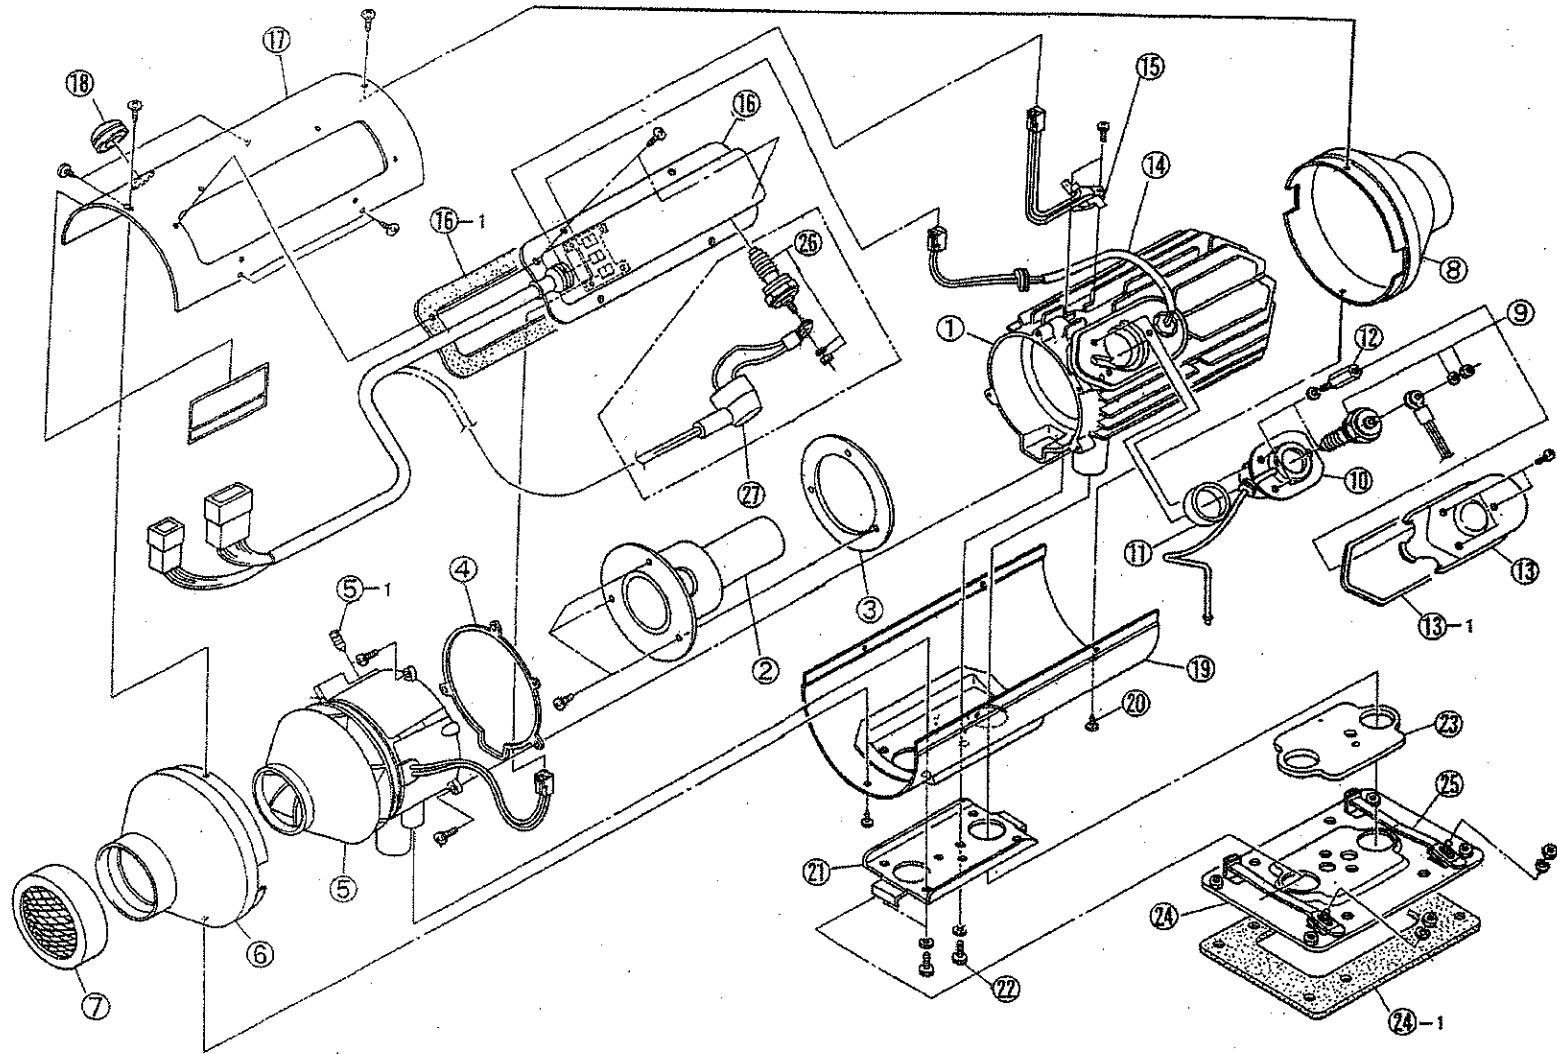

HEATER MY16 • MYE16